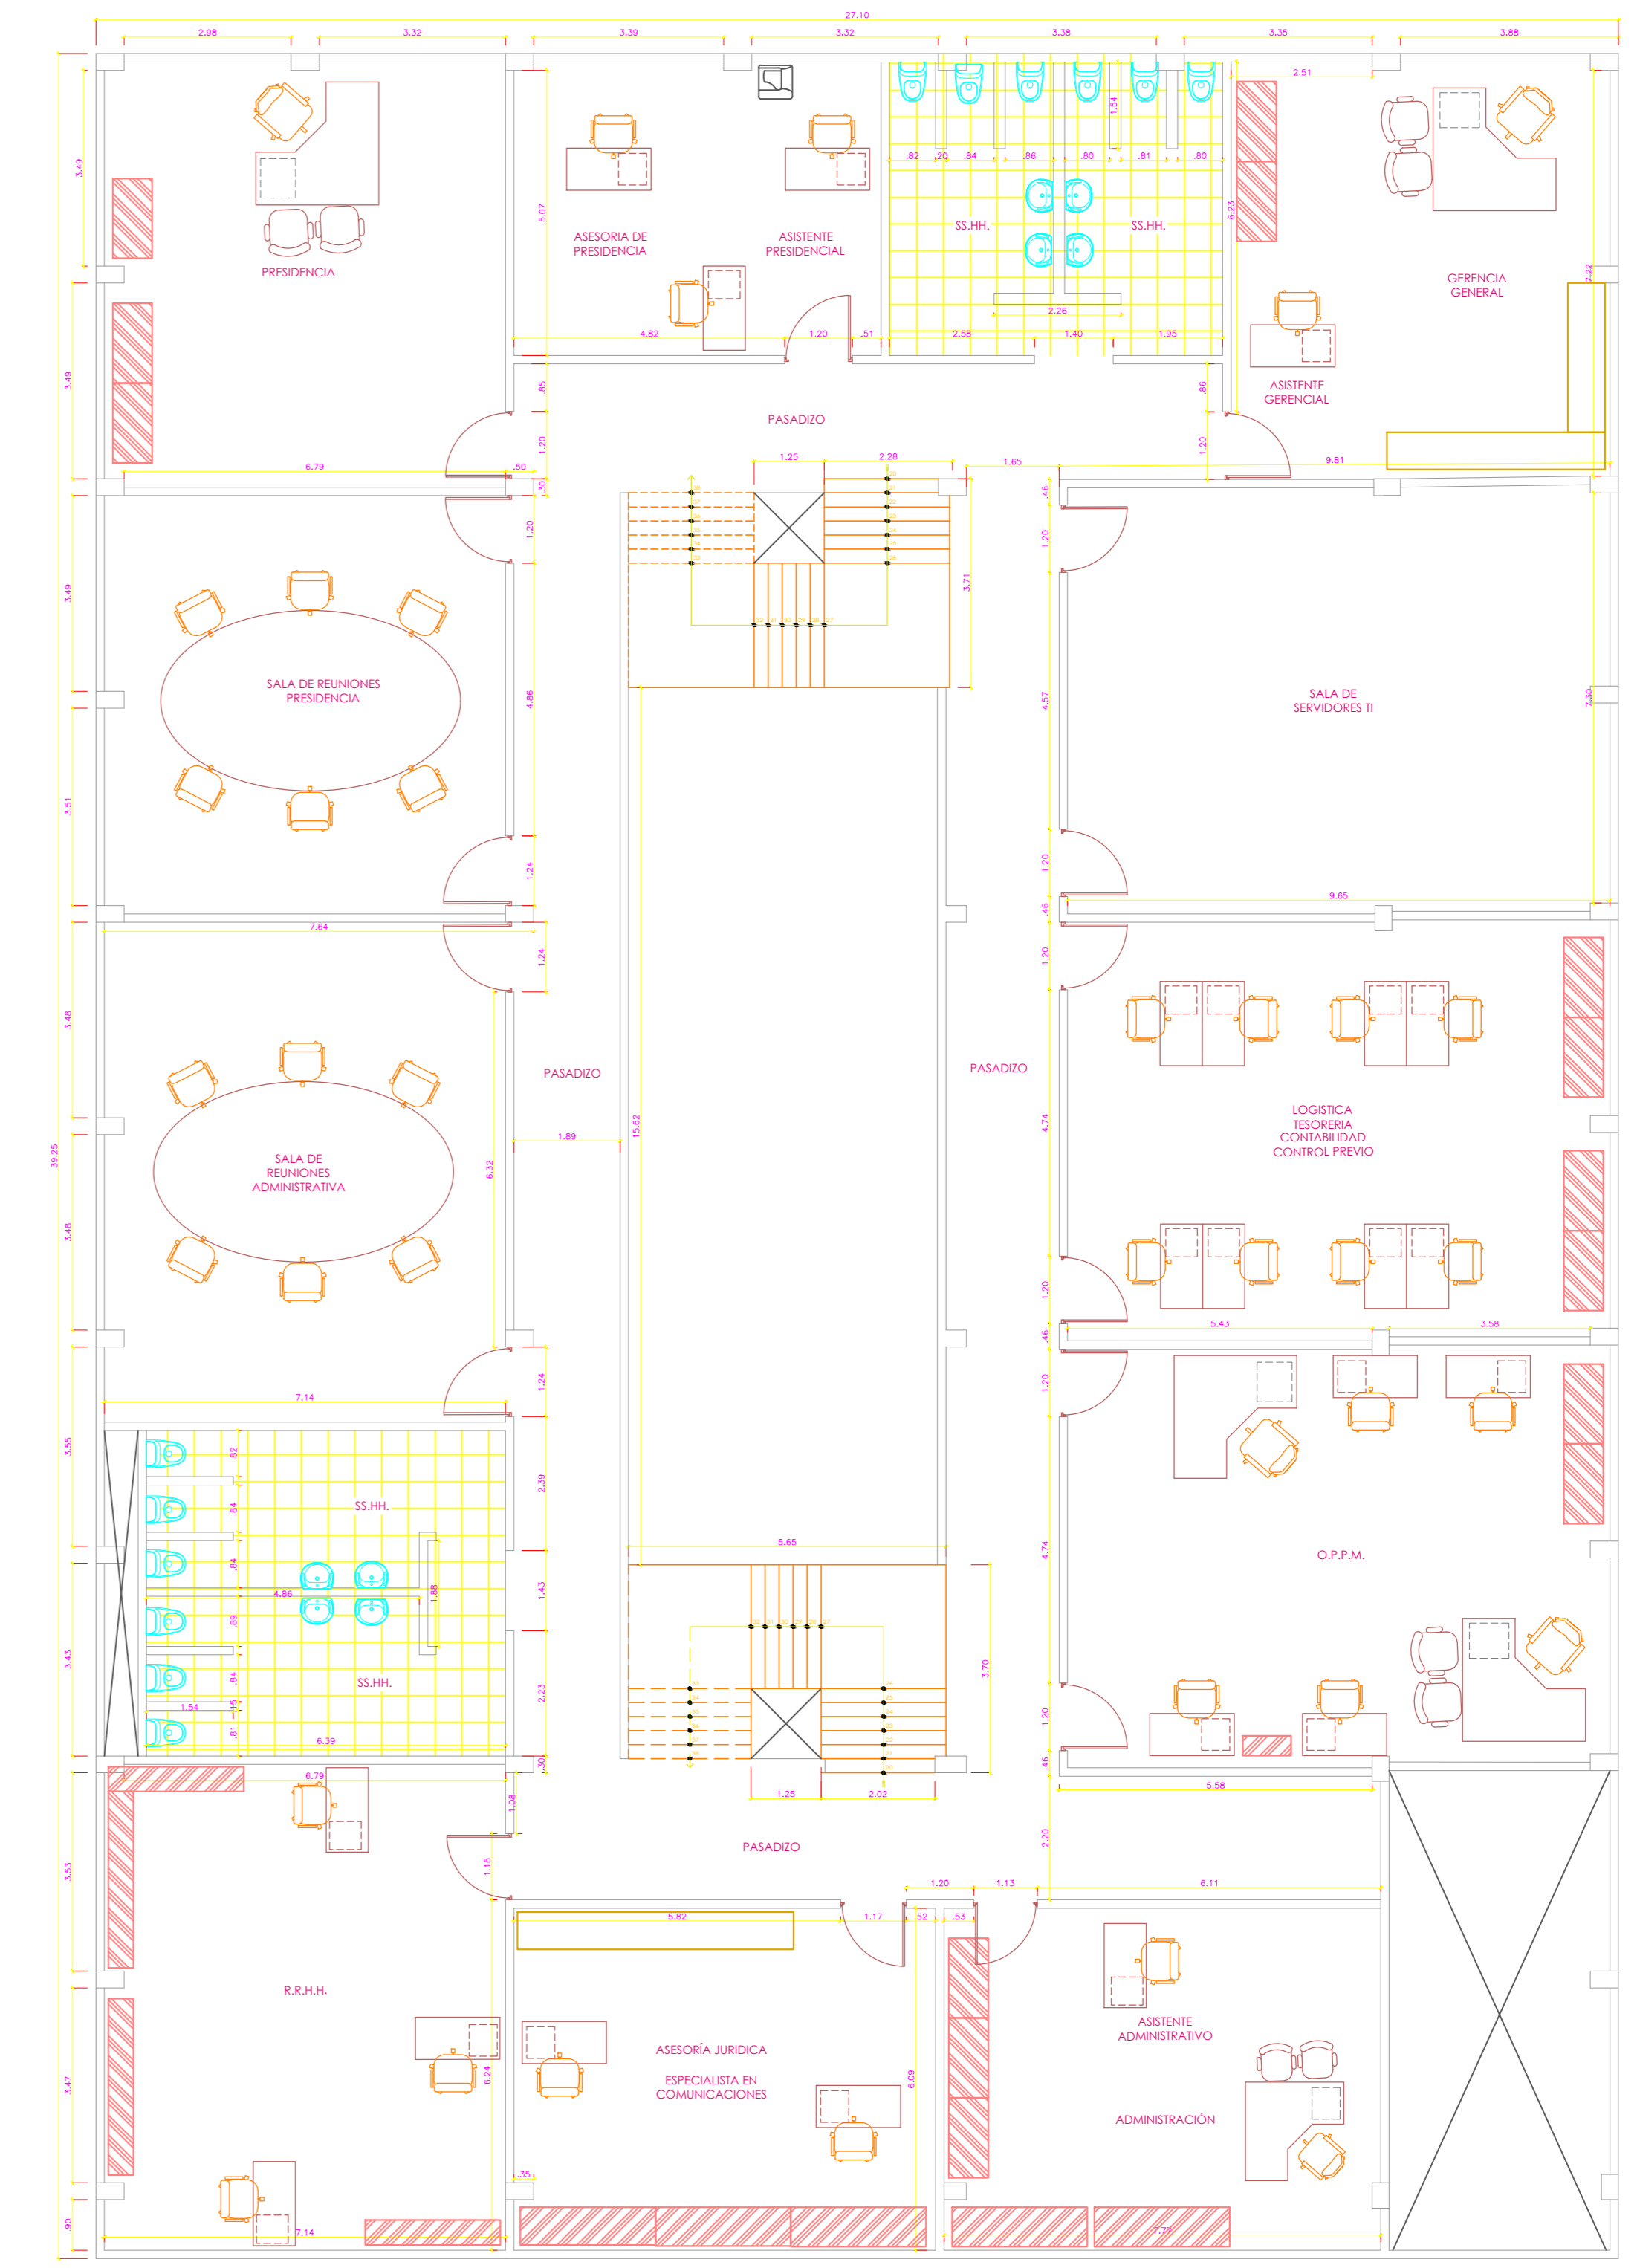

LEYENDA		
1	MESA	
2	SILLA DE OFICINA 1	
3	SILLA DE OFICINA 2	
4	SILLA GENERAL	
5	ARCHIVO	
6	MUEBLE	
7	ESTANTE	
8	S.S.H.H.	
9	ARMARIO	
10	IMPRESORA	

Cuadro de Areas	
Código	Medida
Área Sótano	1130.86 m ²
Área Primer Piso	1028.72 m ²
Área Segundo Piso	1024.01 m ²
Area Techada Total	5274.85 m ²
Perimetro Total	138.20 m

CUADRO DE TRAZOS	
ESCALERA	
ÁREA DEL BAÑO	
VIGAS	
DRYWALL	

DISTRIBUCIÓN PRIMER PISO

DISTRIBUCIÓN SÓTANO

DISTRIBUCIÓN SEGUNDO PISO