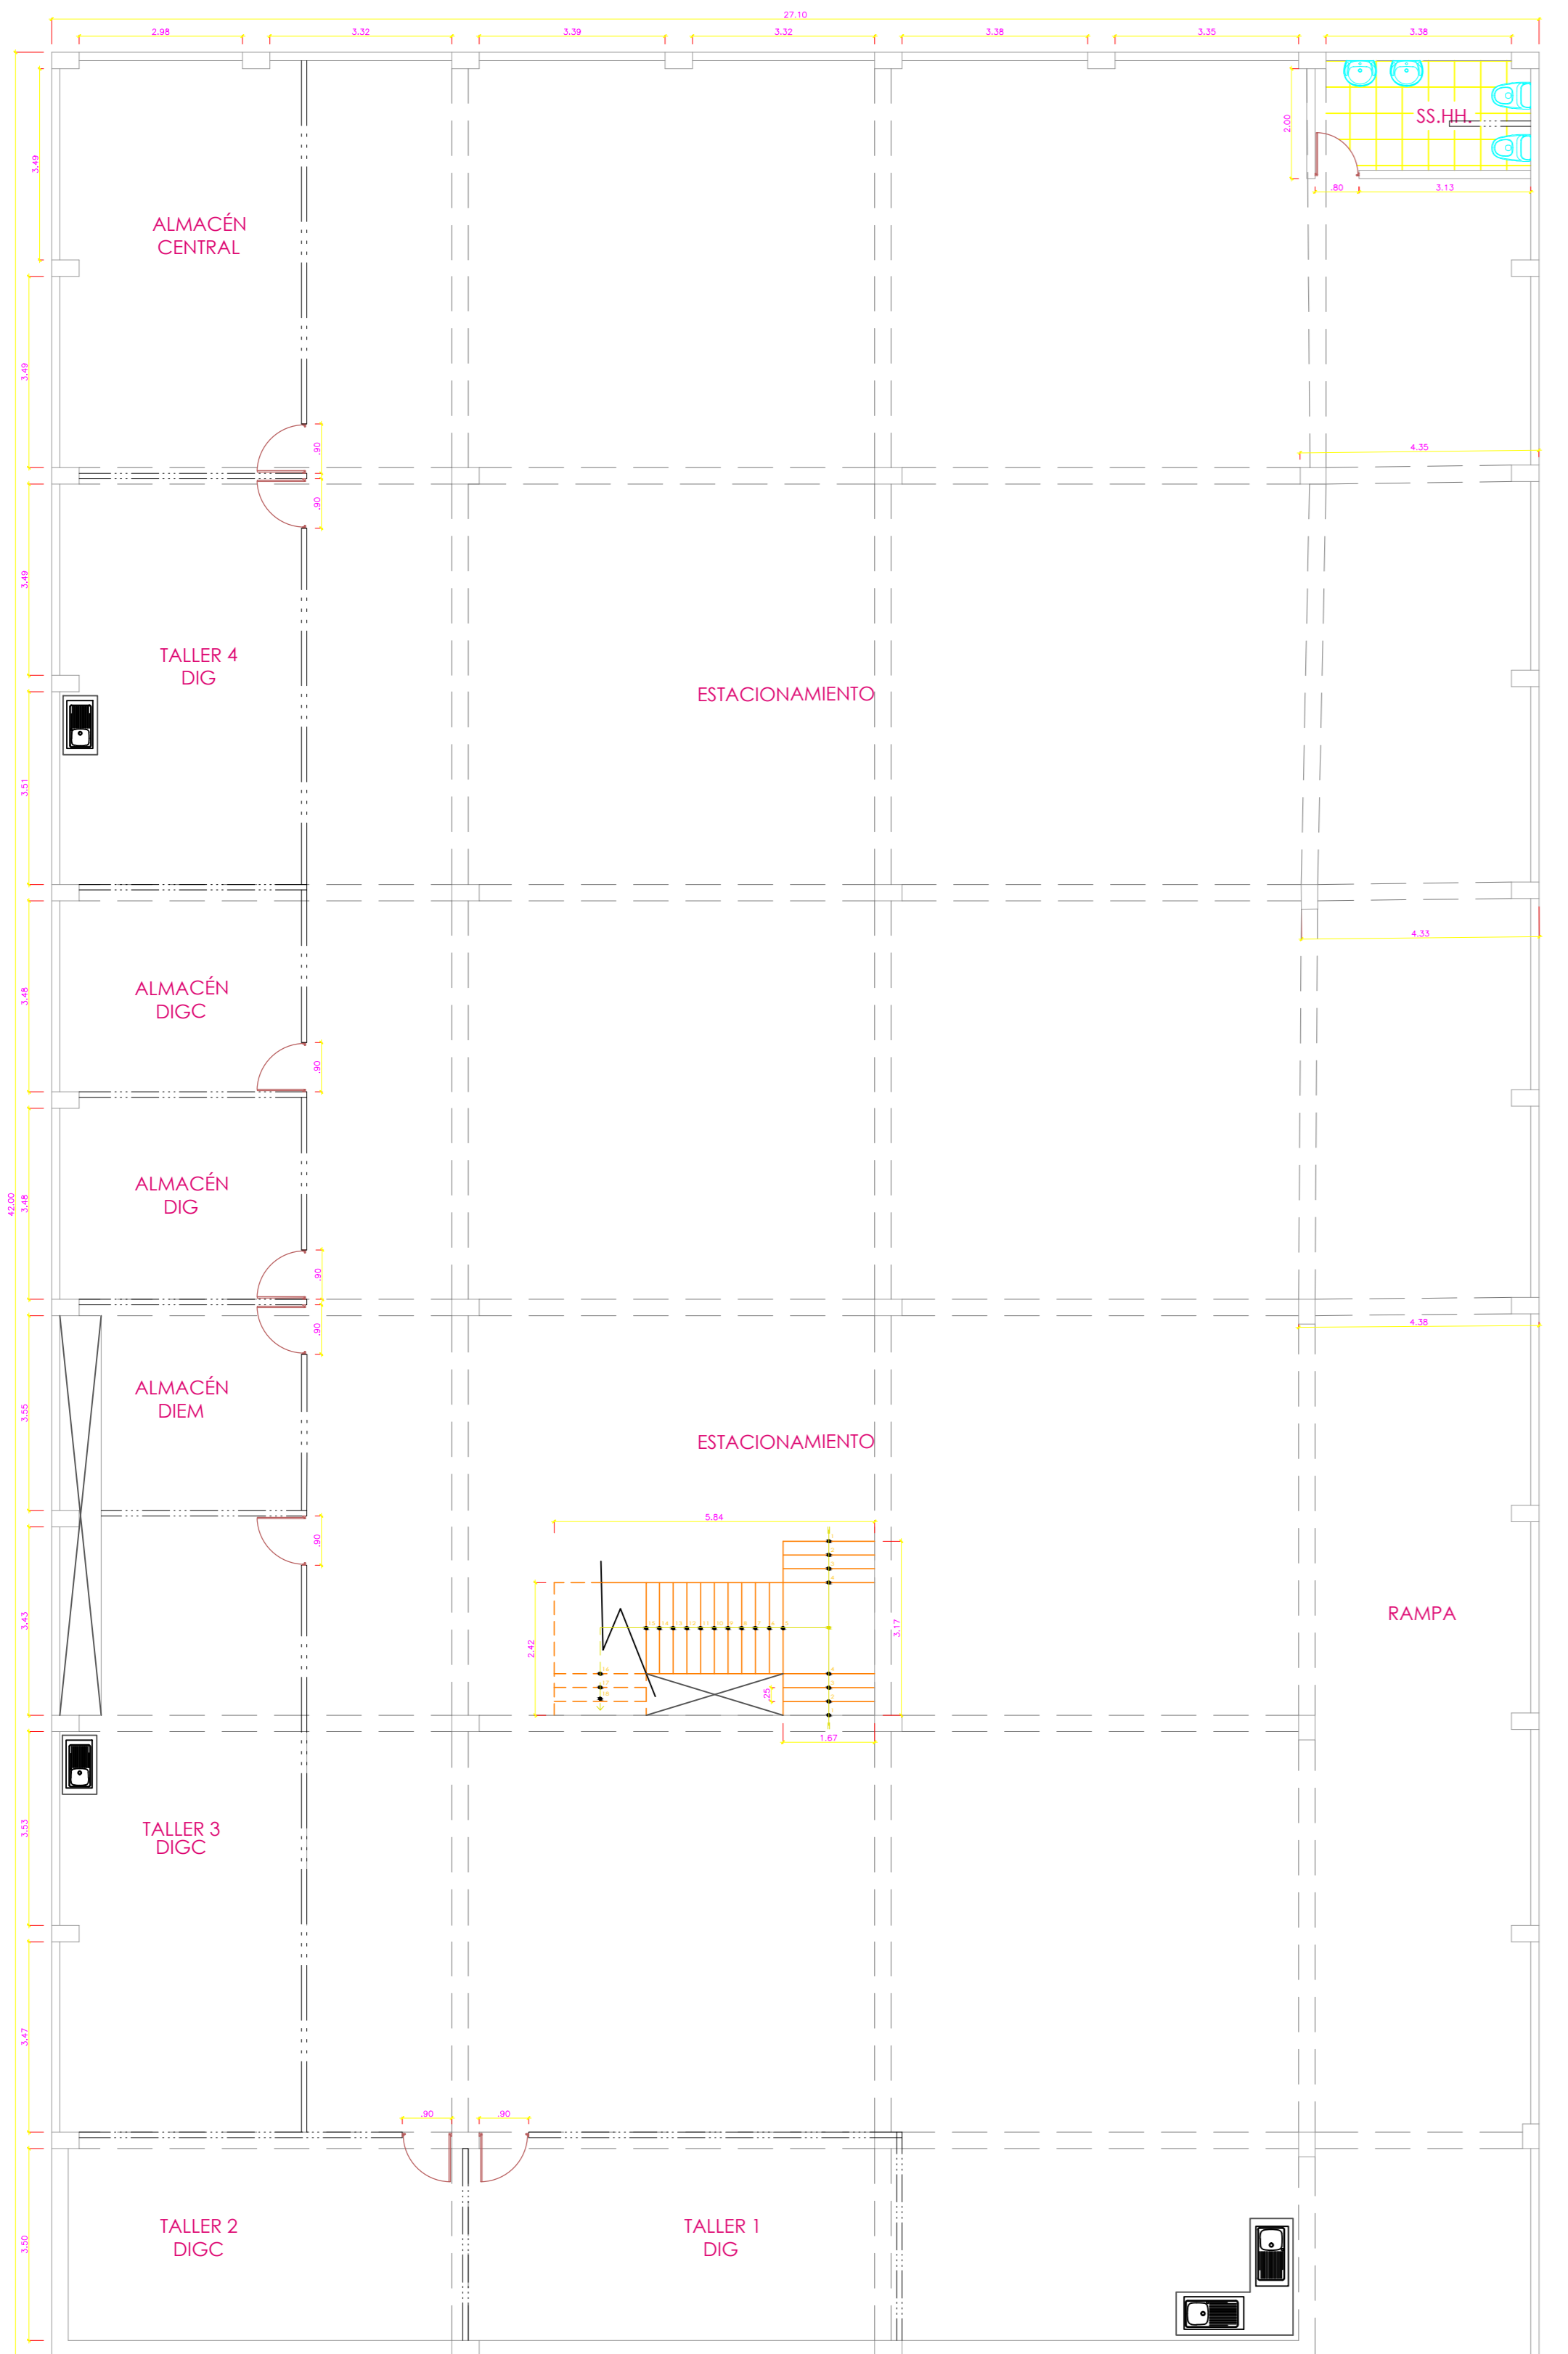

LEYENDA		
1	MESA	
2	SILLA DE OFICINA 1	
3	SILLA DE OFICINA 2	
4	SILLA GENERAL	
5	ARCHIVO	
6	MUEBLE	
7	ESTANTE	
8	S.S.H.H.	
9	ARMARIO	
10	IMPRESORA	

Cuadro de Areas	
Código	Medida
Área Sótano	1130.86 m ²
Área Primer Piso	1028.72 m ²
Área Segundo Piso	1024.01 m ²
Area Techada Total	5274.85 m ²
Perimetro Total	138.20 m

CUADRO DE TRAZOS	
ESCALERA	
ÁREA DEL BAÑO	
VIGAS	
DRYWALL	

DISTRIBUCIÓN PRIMER PISO

DISTRIBUCIÓN SÓTANO

DISTRIBUCIÓN SEGUNDO PISO