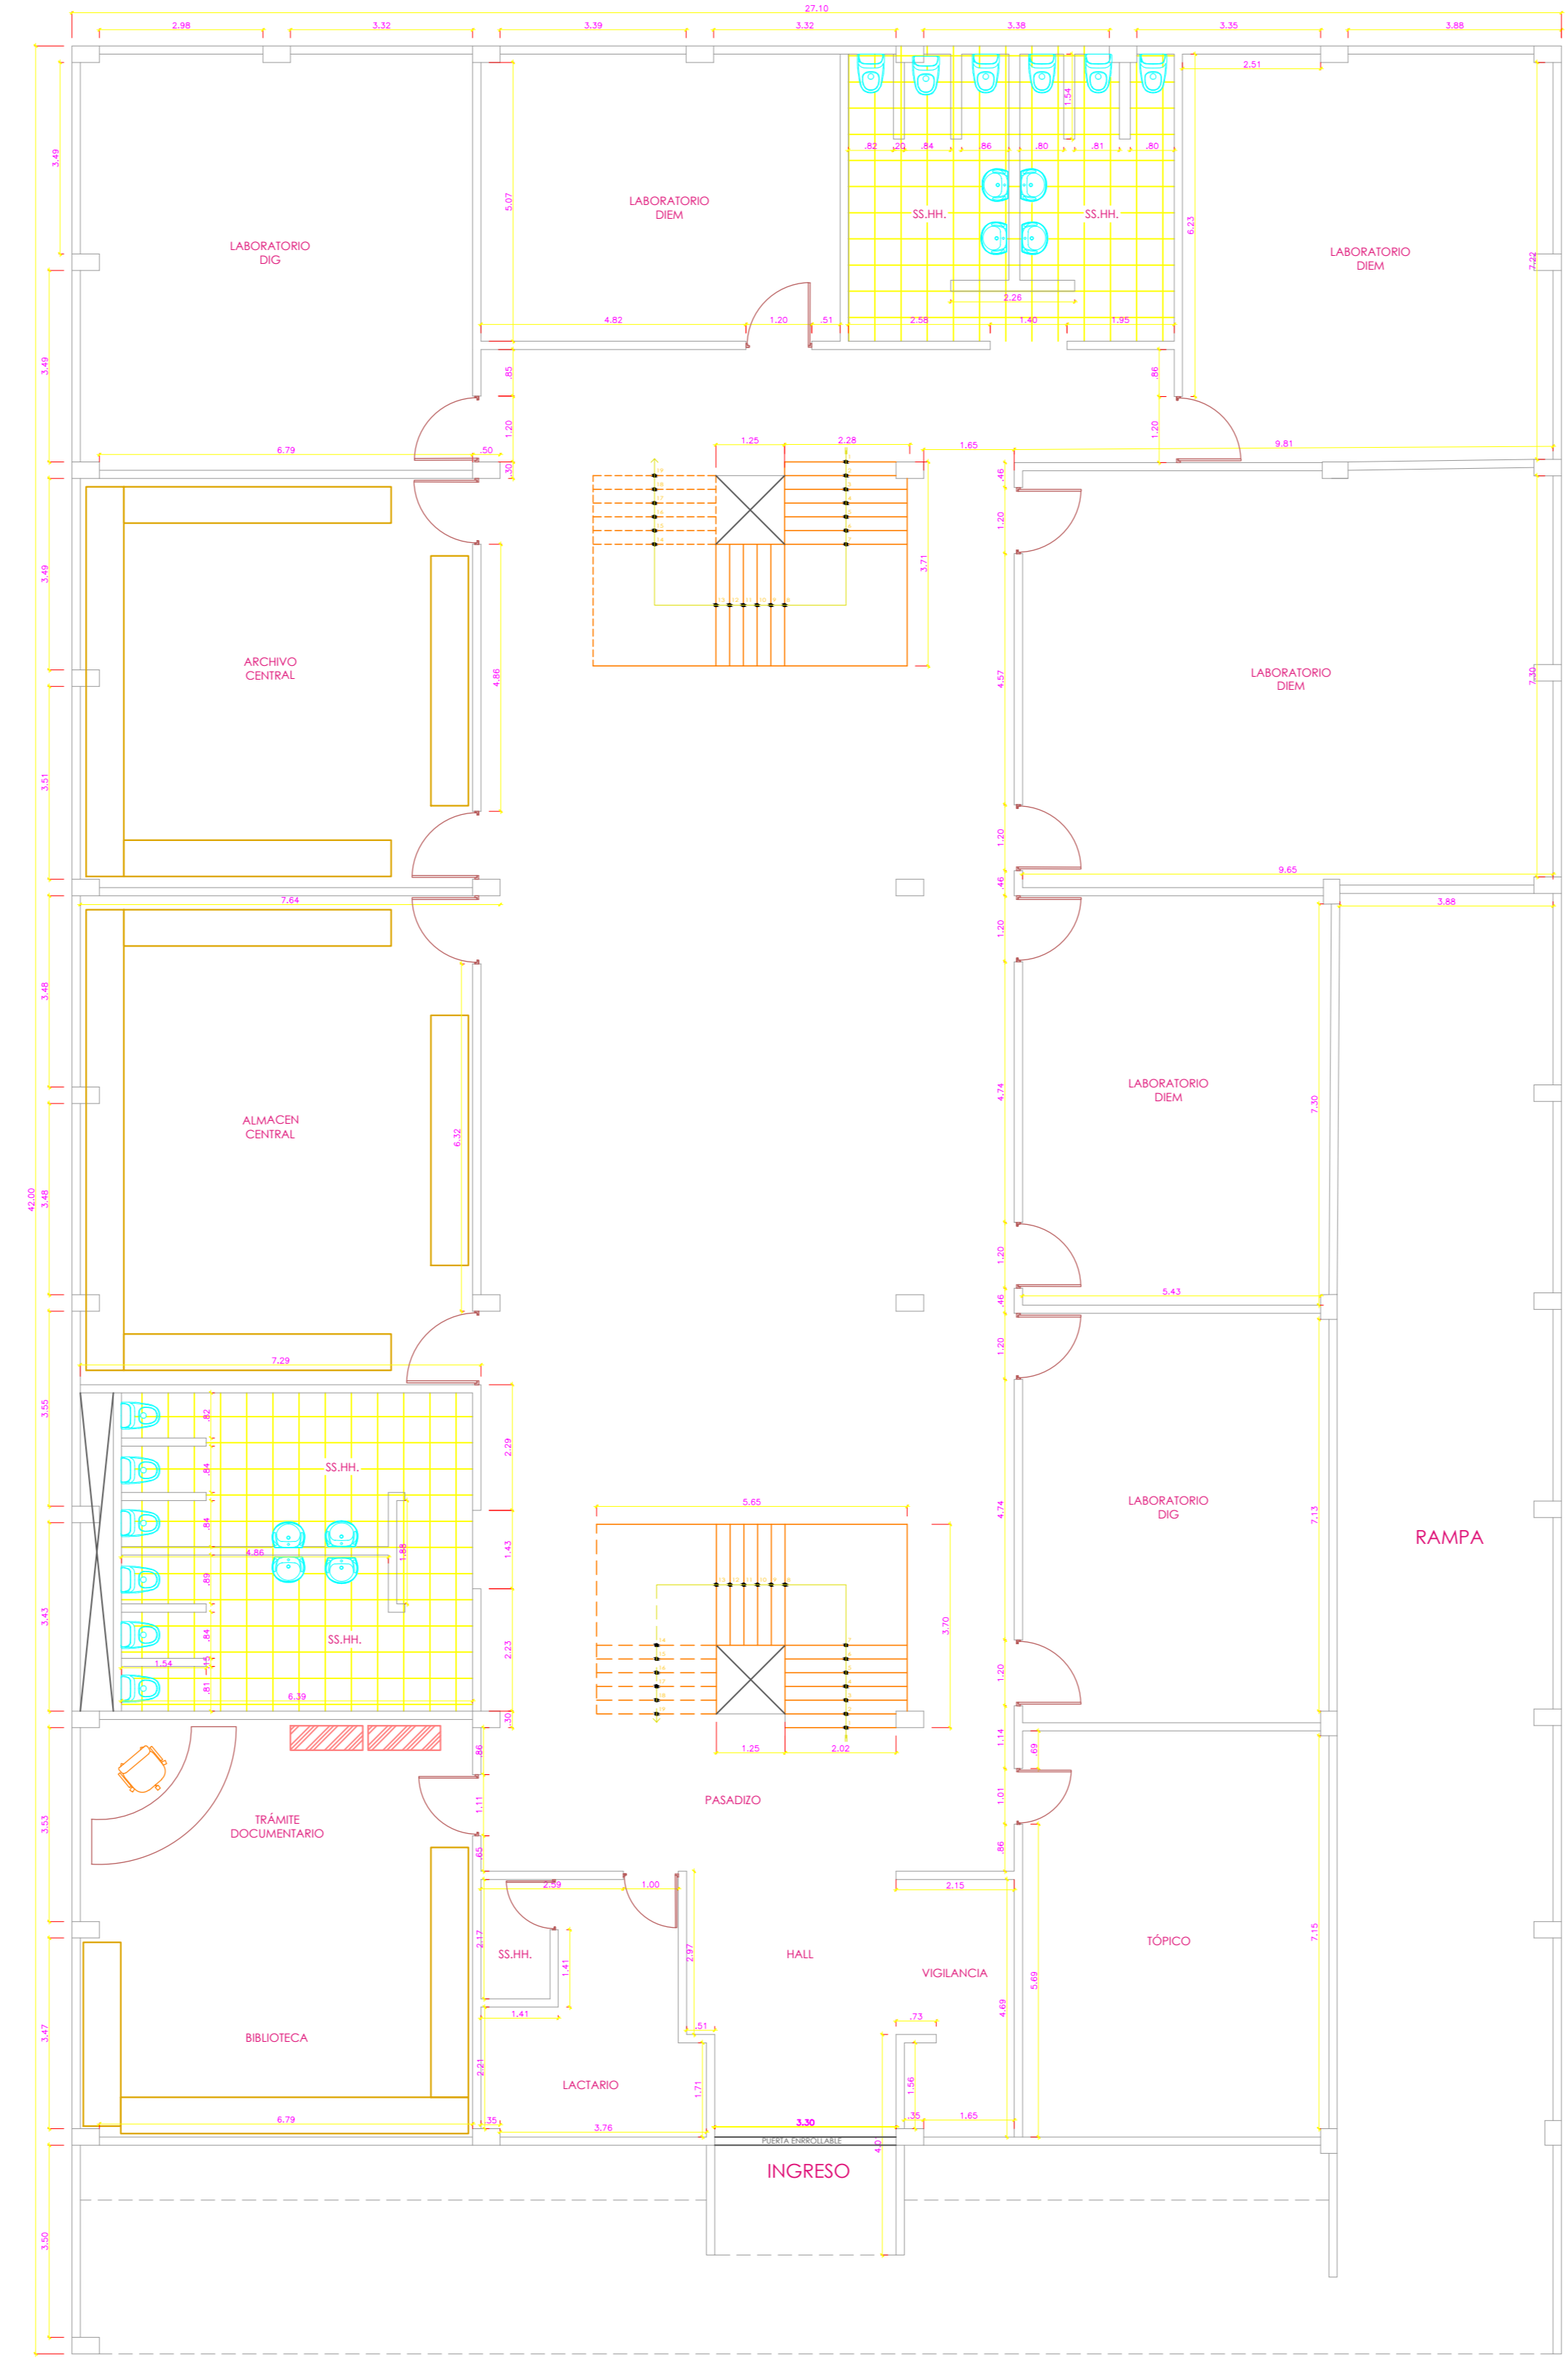

LEYENDA		
1	MESA	
2	SILLA DE OFICINA 1	
3	SILLA DE OFICINA 2	
4	SILLA GENERAL	
5	ARCHIVO	
6	MUEBLE	
7	ESTANTE	
8	S.S.H.H.	
9	ARMARIO	
10	IMPRESORA	

Cuadro de Areas	
Código	Medida
Área Sótano	1130.86 m ²
Área Primer Piso	1028.72 m ²
Área Segundo Piso	1024.01 m ²
Area Techada Total	5274.85 m ²
Perimetro Total	138.20 m

CUADRO DE TRAZOS	
ESCALERA	
ÁREA DEL BAÑO	
VIGAS	
DRYWALL	

DISTRIBUCIÓN PRIMER PISO

DISTRIBUCIÓN SÓTANO

DISTRIBUCIÓN SEGUNDO PISO